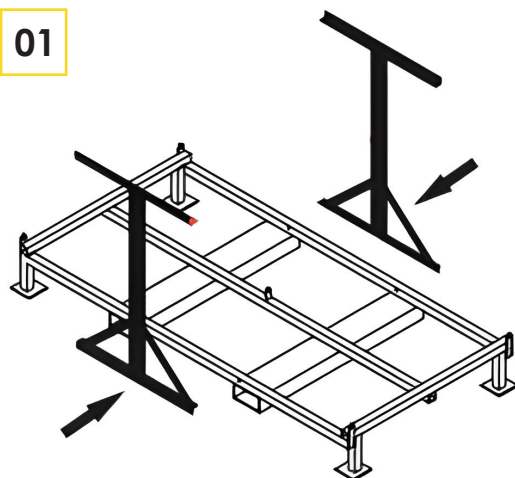

RACK DE STOCKAGE POUR 60 BARRIÈRES

Code article : 400-0300

BATISEC

Clôtures et protections
de chantier

CARACTÉRISTIQUES DU PRODUIT

- Long : 200 / Haut : 122 / Larg : 100 cm
- Poids : 96 kg
- Capacité max : 60 Barr. 25mm / 50 Barr. 28mm
- Livré démonté

BATISEC
Clôtures et protections
de chantier

ASSEMBLAGE

01

02

03

Des trous sont placés aux extrémités de chaque barre ainsi que sur les platines du rack. Fixez les éléments avec les boulons que vous trouverez dans la visserie du rack de stockage.