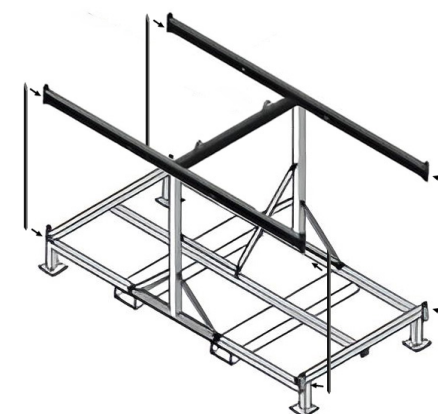

RACK DE STOCKAGE POUR 60 BARRIÈRES

Code article : 400-0300

BATISEC

Clôtures et protections
de chantier

CARACTÉRISTIQUES DU PRODUIT

- Long : 200 / Haut : 122 / Larg : 100 cm
- Poids : 96 kg
- Capacité max : 60 Barr. 25mm / 50 Barr. 28mm
- Livré démonté

BATISEC
Clôtures et protections
de chantier

ASSEMBLAGE

01

02

03

Des trous sont placés aux extrémités de chaque barre ainsi que sur les platines du rack. Fixez les éléments avec les boulons que vous trouverez dans la visserie du rack de stockage.