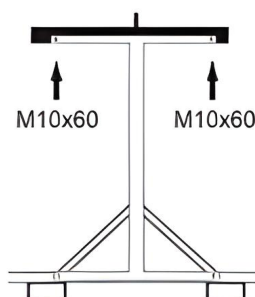

RACK DE STOCKAGE POUR 60 BARRIÈRES

Code article : 400-0300

BATISEC

Clôtures et protections
de chantier

CARACTÉRISTIQUES DU PRODUIT

- Long : 200 / Haut : 122 / Larg : 100 cm
- Poids : 96 kg
- Capacité max : 60 Barr. 25mm / 50 Barr. 28mm
- Livré démonté

BATISEC
Clôtures et protections
de chantier

ASSEMBLAGE

01

02

03

Des trous sont placés aux extrémités de chaque barre ainsi que sur les platines du rack. Fixez les éléments avec les boulons que vous trouverez dans la visserie du rack de stockage.