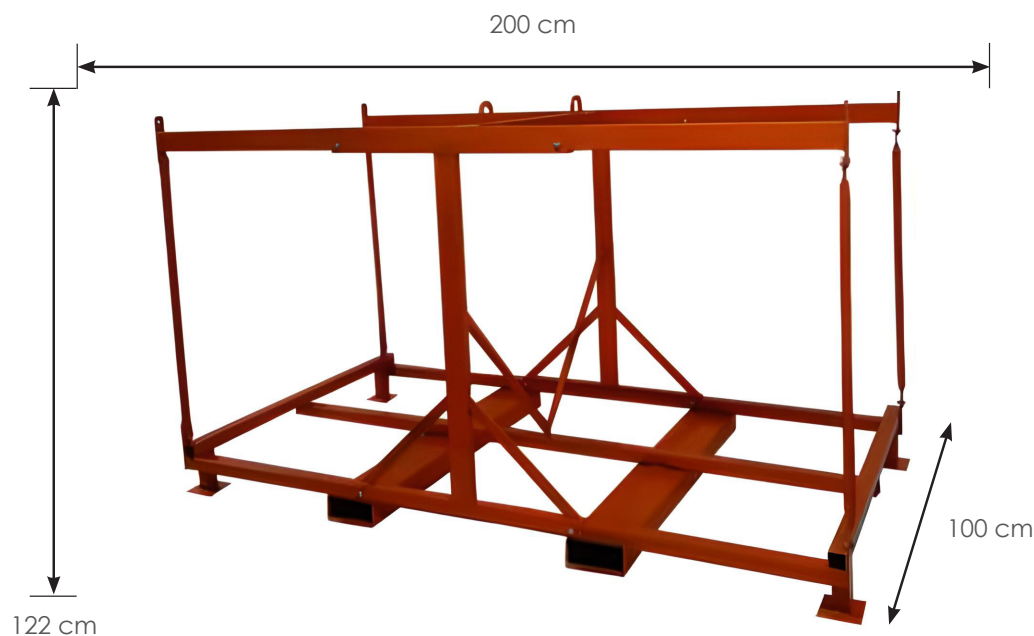

RACK DE STOCKAGE POUR 60 BARRIÈRES

Code article : 400-0300

BATISEC

Clôtures et protections
de chantier

CARACTÉRISTIQUES DU PRODUIT

- Long : 200 / Haut : 122 / Larg : 100 cm
- Poids : 96 kg
- Capacité max : 60 Barr. 25mm / 50 Barr. 28mm
- Livré démonté

BATISEC
Clôtures et protections
de chantier

ASSEMBLAGE

01

02

03

Des trous sont placés aux extrémités de chaque barre ainsi que sur les platines du rack. Fixez les éléments avec les boulons que vous trouverez dans la visserie du rack de stockage.