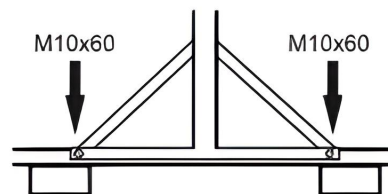

RACK DE STOCKAGE POUR 60 BARRIÈRES

Code article : 400-0300

BATISEC

Clôtures et protections
de chantier

CARACTÉRISTIQUES DU PRODUIT

- Long : 200 / Haut : 122 / Larg : 100 cm
- Poids : 96 kg
- Capacité max : 60 Barr. 25mm / 50 Barr. 28mm
- Livré démonté

BATISEC
Clôtures et protections
de chantier

ASSEMBLAGE

01

02

03

Des trous sont placés aux extrémités de chaque barre ainsi que sur les platines du rack. Fixez les éléments avec les boulons que vous trouverez dans la visserie du rack de stockage.