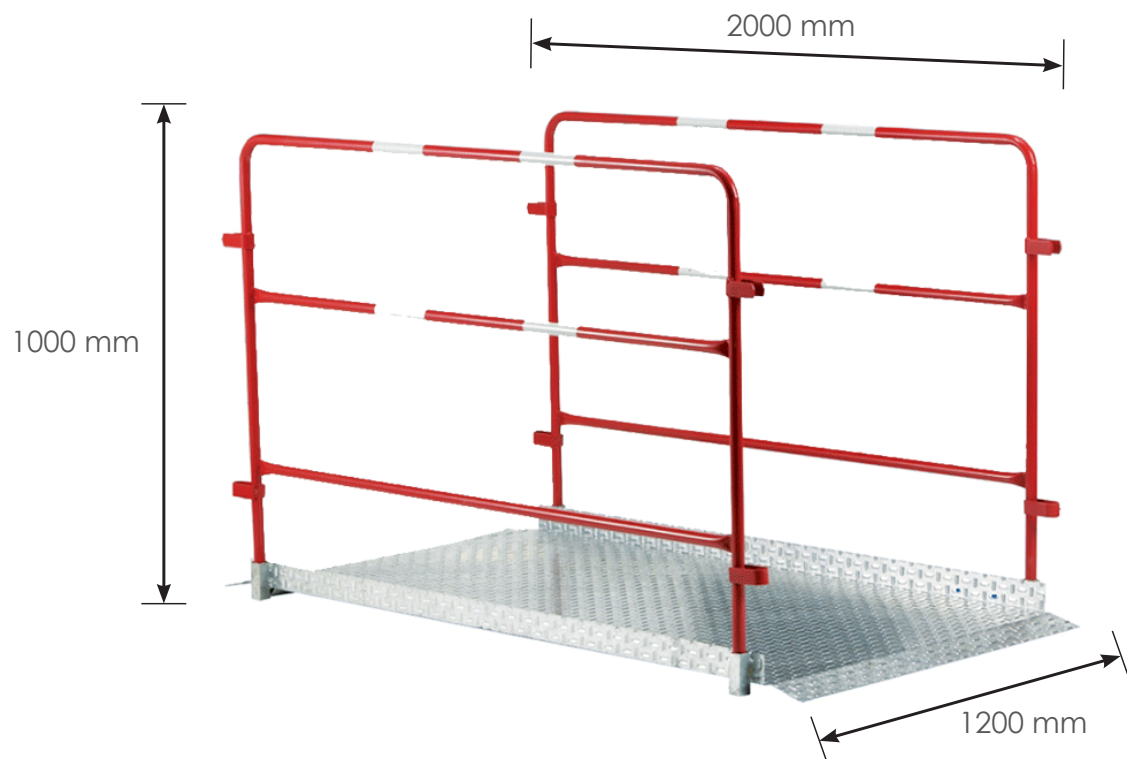

PASSERELLE TP 2M

Code article : 550-5000

BATISEC
Clôtures et protections
de chantier

CARACTÉRISTIQUES DU PRODUIT

- Plaque en acier (revêtement anti-dérapant)
- 2 garde-corps (bandes rétro-réfléchissantes)
- Traité Anti-UV
- Capacité : 500 kg

CONDITIONNEMENT

- 1 lot complet = 10 unités

QUANTITÉ MAX. MESSAGERIE

- 5 unités

Tolérance de +/- 10% sur les dimensions et les épaisseurs proposées.

Photos non contractuelles. Batisec se réserve le droit de modifier à tout moment les spécifications des produits du catalogue dans un esprit d'amélioration permanente. Il appartient au client de consulter la dernière version des fiches techniques disponibles sur www.batisec.fr avant toute utilisation et de s'assurer de l'adéquation du produit à l'emploi auquel il est destiné. BATISEC S.A.S. - 04 Avenue de l'Europe 59223 RONCQ - RCS LILLE METROPOLE 495 231 359.