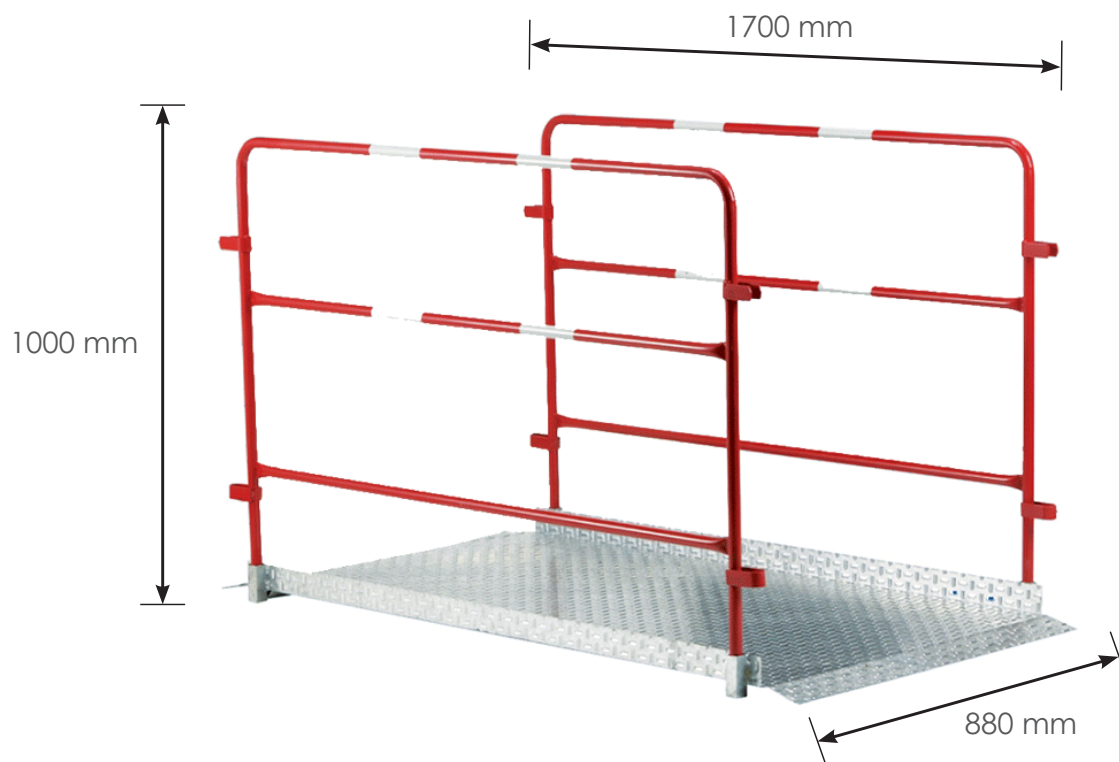

PASSERELLE TP 1,70 M

Code article : 550-5100

BATISEC
Clôtures et protections
de chantier

CARACTÉRISTIQUES DU PRODUIT

- Plaque en acier (revêtement anti-dérapant)
- 2 garde-corps (bandes rétro-réfléchissantes)
- Traité Anti-UV
- Capacité : 500 kg

CONDITIONNEMENT

- 1 lot complet = 10 unités

QUANTITÉ MAX. MESSAGERIE

- 10 unités

Tolérance de +/- 10% sur les dimensions et les épaisseurs proposées.

Photos non contractuelles. Batisec se réserve le droit de modifier à tout moment les spécifications des produits du catalogue dans un esprit d'amélioration permanente. Il appartient au client de consulter la dernière version des fiches techniques disponibles sur www.batisec.fr avant toute utilisation et de s'assurer de l'adéquation du produit à l'emploi auquel il est destiné. BATISEC S.A.S. - 04 Avenue de l'Europe 59223 RONCQ - RCS LILLE METROPOLE 495 231 359.