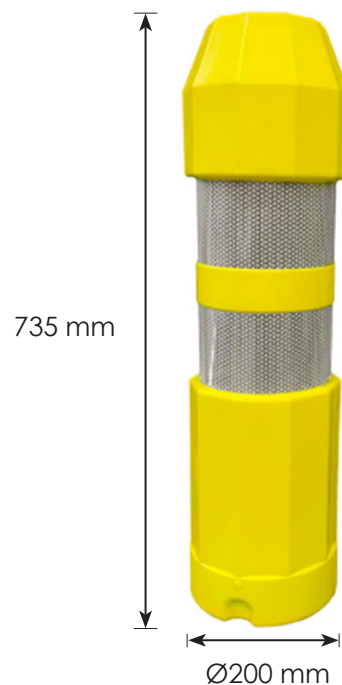

# BALISE K5D - CLASSE 2 - JAUNE

Code article : 700-0100

**BATISEC**  
Clôtures et protections  
de chantier

Tolérance de +/- 10% sur les dimensions et les épaisseurs proposées.

## CARACTÉRISTIQUES DU PRODUIT

- Dimensions : h. 735 x l. Ø200 mm
- Poids : 2,5 Kg
- Film rétroréfléchissant de Classe 2
- Matière : Polyéthylène soufflé (PEBD)
- Balise renforcé en partie basse
- Fixation anticorrosion
- Structure monobloc