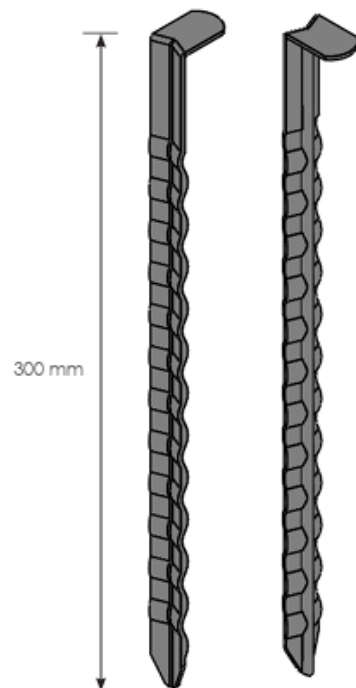

FICHE DE CHANTIER - 30 CM

Code article : 500-0215 / SAC0043

BATISEC
Clôtures et protections
de chantier

CARACTÉRISTIQUES DU PRODUIT :

- Dimension : 30 cm
- Acier brut

CONDITIONNEMENT

- 1 lot = 250 unités

Tolérance de +/- 10% sur les dimensions et les épaisseurs proposées.