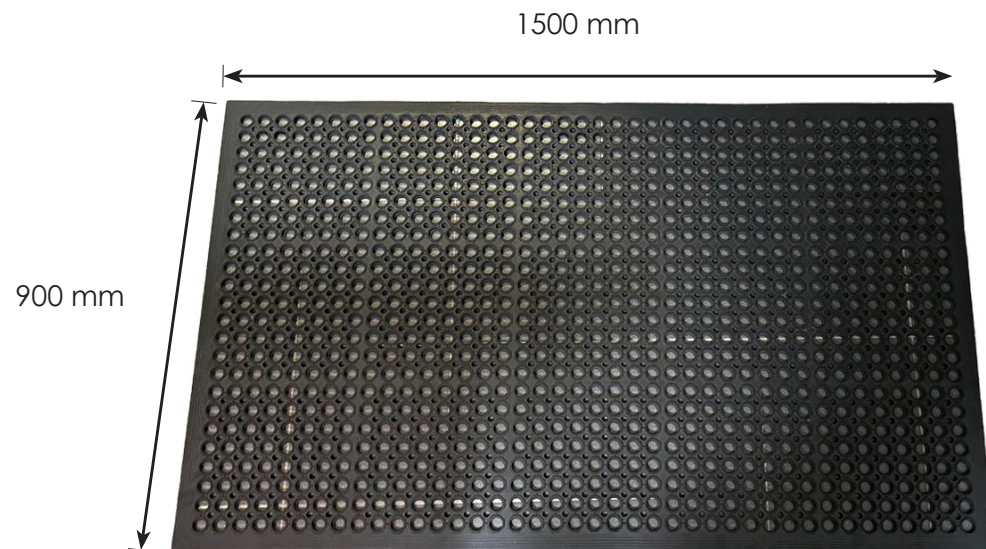

TAPIS CAILLEBOTIS - 0.9 X 1.5 M

Code article : 127-002 / SAC0427

BATISEC
Clôtures et protections
de chantier

Tolérance de +/- 10% sur les dimensions et les épaisseurs proposées.

CARACTÉRISTIQUES DU PRODUIT

- Dimensions : L. 1.5 m x l. 0.9 m
- Épaisseur : 8 mm
- Poids : 9 Kg
- Couleur : Noir
- Surface antidérapante
- Matière : Caoutchouc
- Structure alvéolaire
- Bords biseautés
- Résistance à la température : -20°C à +130°C