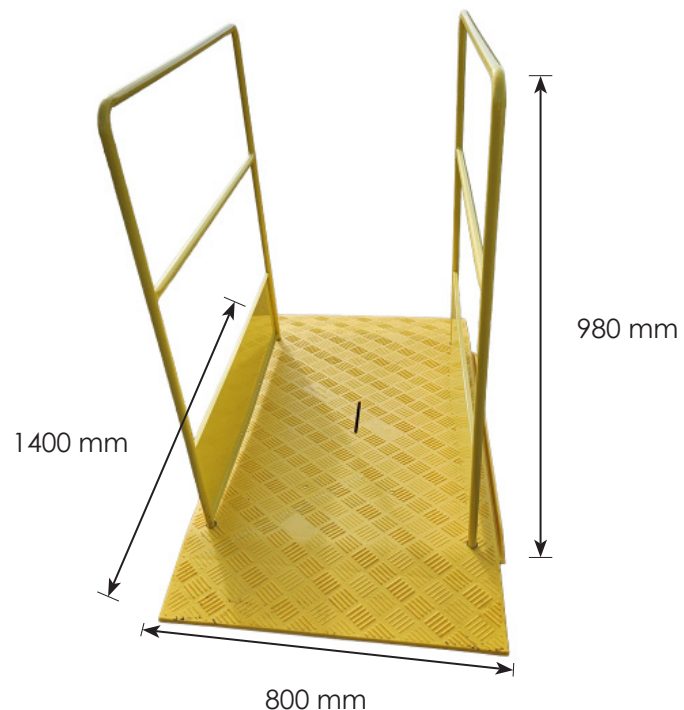

PASSERELLE TP - PLASTIQUE 1,4 X 0,8 X 1,05 M AVEC GARDE CORPS

Code article : SAC0453-K1

BATISEC
Clôtures et protections
de chantier

CARACTÉRISTIQUES DU PRODUIT

- Dimensions de la passerelle : L. 1400 x l. 800 mm
- Dimensions du garde corps : h. 980 mm - d. Ø 20 mm
- Capacité : 1,2 Tonne

Tolérance de +/- 10% sur les dimensions et les épaisseurs proposées.

Disponible en 2.0 m
SAC0457-K1

Passerelle disponible seule
SAC0453

Photos non contractuelles. Batisec se réserve le droit de modifier à tout moment les spécifications des produits du catalogue dans un esprit d'amélioration permanente. Il appartient au client de consulter la dernière version des fiches techniques disponibles sur www.batisec.fr avant toute utilisation et de s'assurer de l'adéquation du produit à l'emploi auquel il est destiné. BATISEC S.A.S. - 04 Avenue de l'Europe 59223 RONCQ - RCS LILLE METROPOLE 495 231 359.